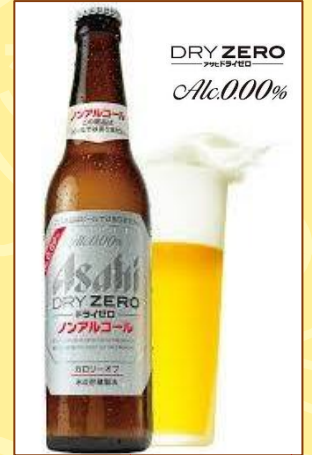

各種アルコール&ノンアルコール

※未成年者及びお車を運転されるお客様へのアルコール類のご提供は固くお断り致します

SUPER
"DRY"
スーパードライで乾杯!
洗練されたクリアな味、辛口。

樽生ビール
(中ジョッキ) 550円
(小グラス) 480円

スーパードライ(中瓶) 600円

ドライゼロ(ノンアルコール) 480円

日本酒, 熱燗
白鶴, 杜氏鑑
1.5合...700円
2合...900円

芋焼酎
鉄幹黒(てつかんくろ)
600円
ストレート・ロック・水割り・お湯割りを
お申し付けください。ソーダ割り+50円

ハイボール
サントリー角
600円
レモン入りは+50円となります
ロック・水割り・お湯割りが
できます

日本酒, 冷酒
白鶴, 山田錦
1合...600円

麦焼酎
中々(なかなか)
550円
ストレート・ロック・水割り・お湯割りを
お申し付けください。ソーダ割り+50円

梅酒
加賀梅酒
600円
ストレート・ロック・水割り・お湯割りを
お申し付けください。ソーダ割り+50円

ソフトドリンク&アイスクリーム